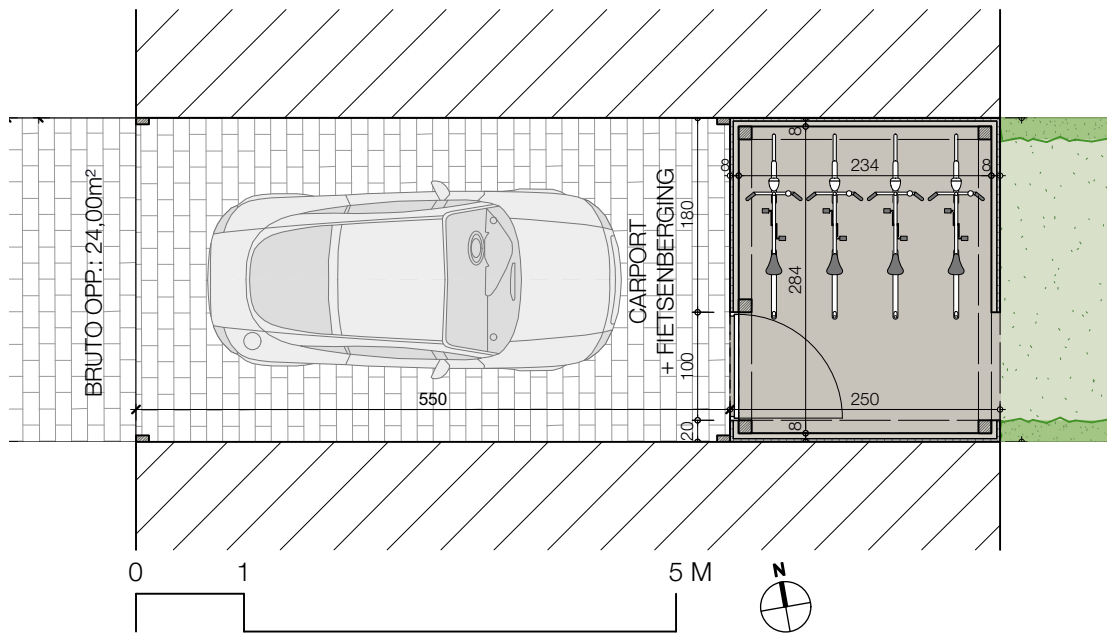

VALK

Belsele (Sint-Niklaas)

Lot 1_Carport

Alle afmetingen zijn informatief.
 Constructieve wijzigingen van de plannen onder voorbehoud
 van studie IR stabiliteit en studie IR technieken.
 Het voorgestelde meubilair is louter illustratief en niet bindend.
 De plannen mogen niet gekopieerd/hergebruikt worden.