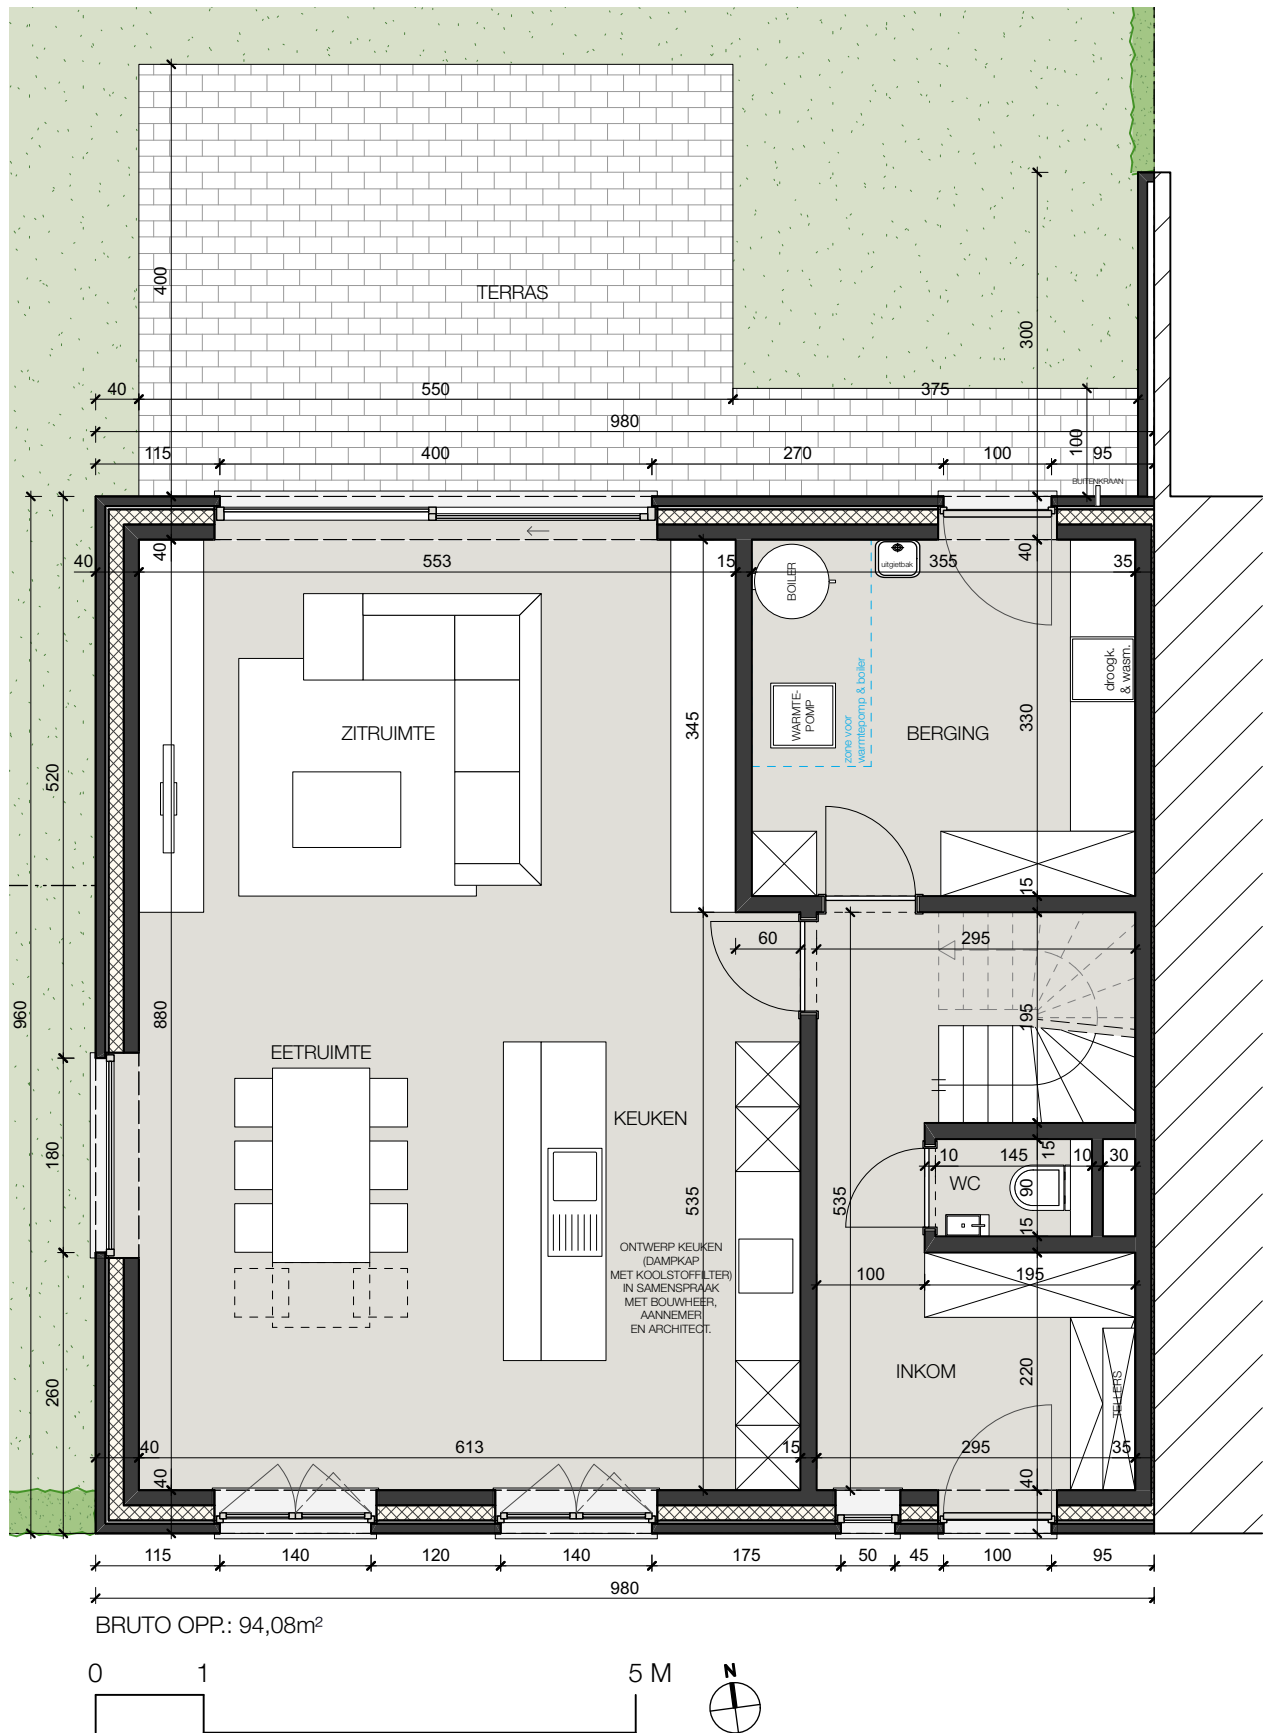

VALK

Belsele (Sint-Niklaas)

Lot 2_Gelijkvloers

Alle afmetingen zijn informatief.
Constructieve wijzigingen van de plannen onder voorbehoud van studie IR stabiliteit en studie IR technieken.
Het voorgestelde meubilair is louter illustratief en niet bindend.
De plannen mogen niet gekopieerd/hergebruikt worden.