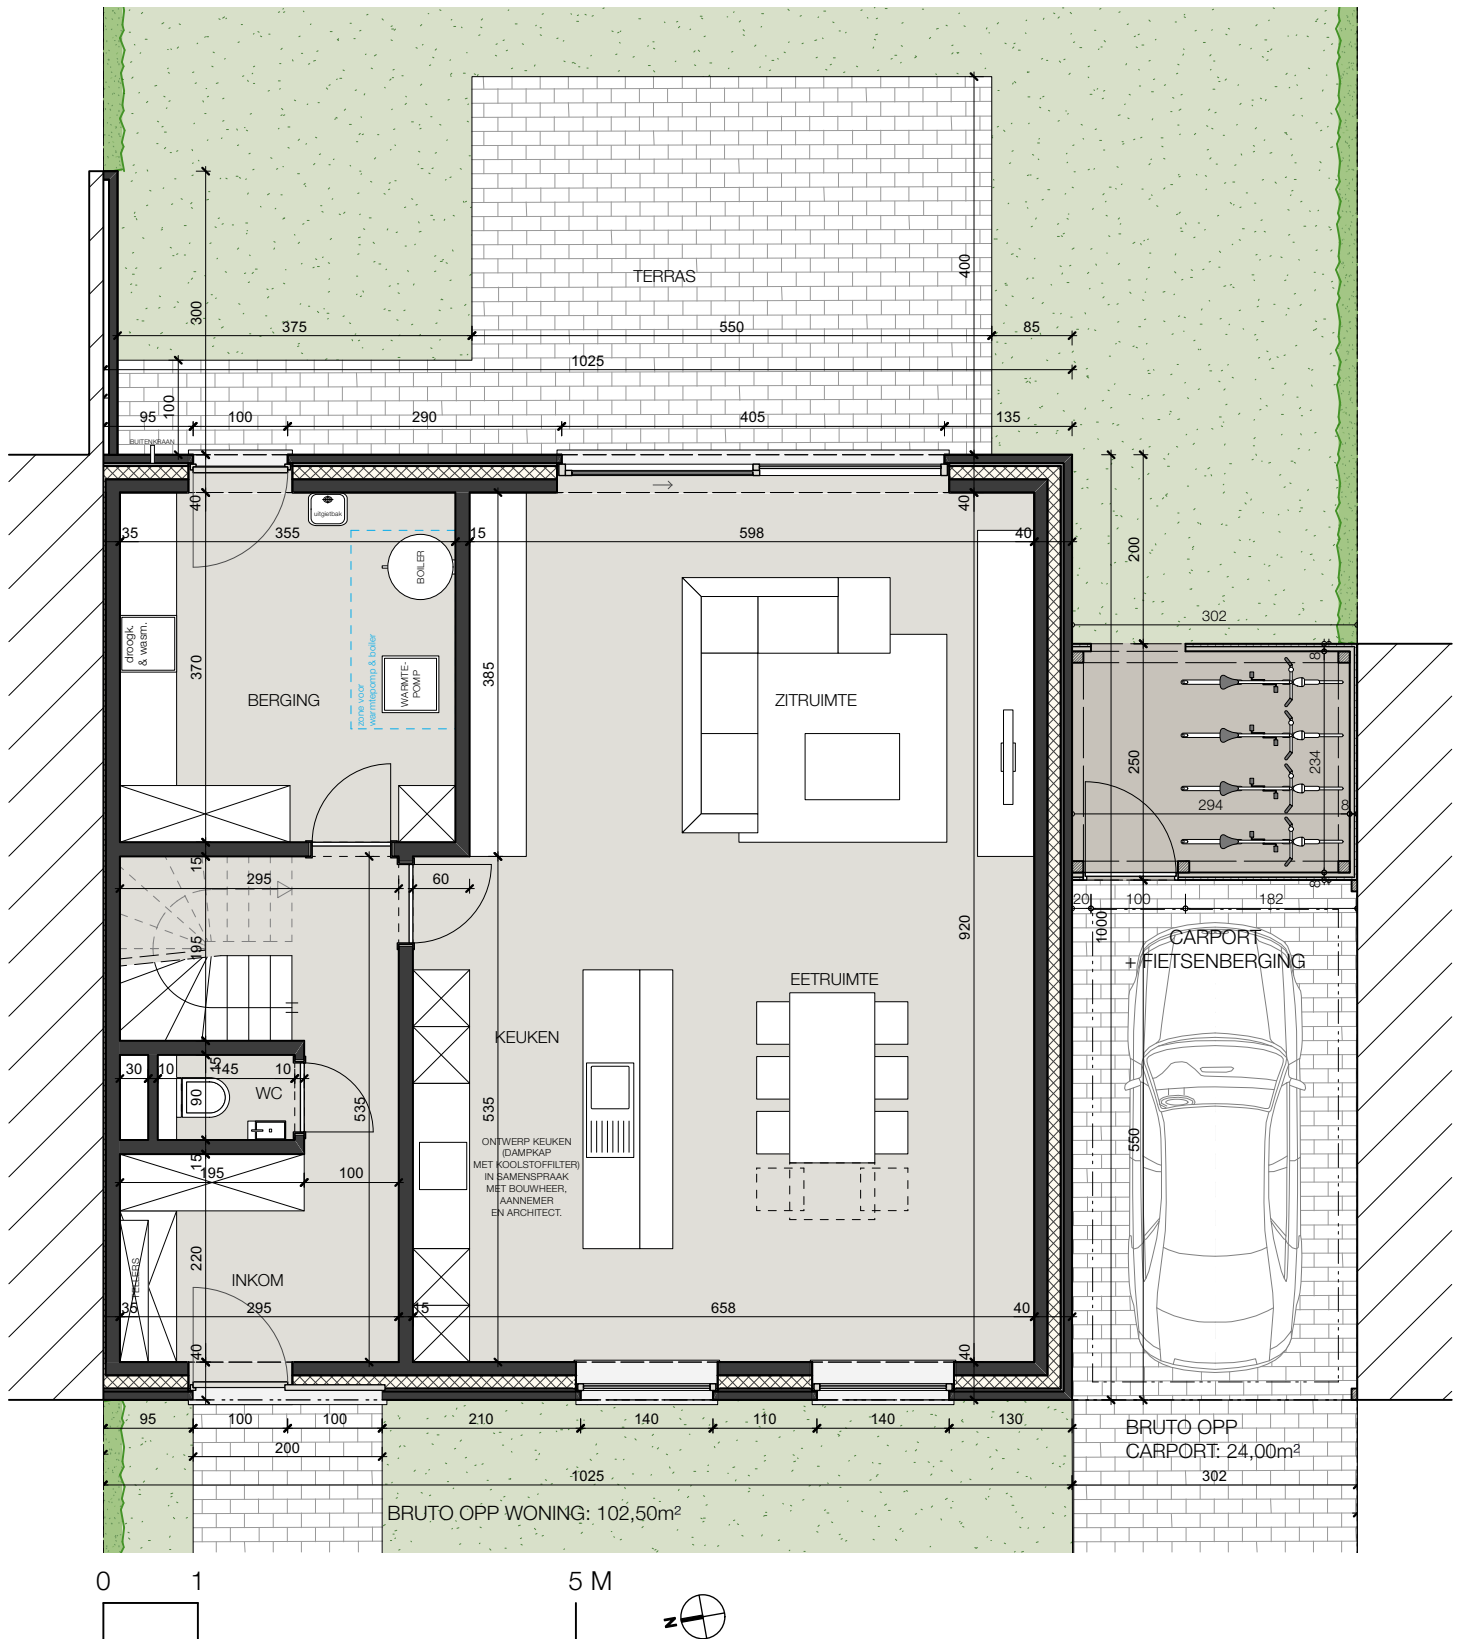

VALK

Belsele (Sint-Niklaas)

Lot 3_Gelijkvloers

Alle afmetingen zijn informatief.
 Constructieve wijzigingen van de plannen onder voorbehoud
 van studie IR stabiliteit en studie IR technieken.
 Het voorgestelde meubilair is louter illustratief en niet bindend.
 De plannen mogen niet gekopieerd/hergebruikt worden.