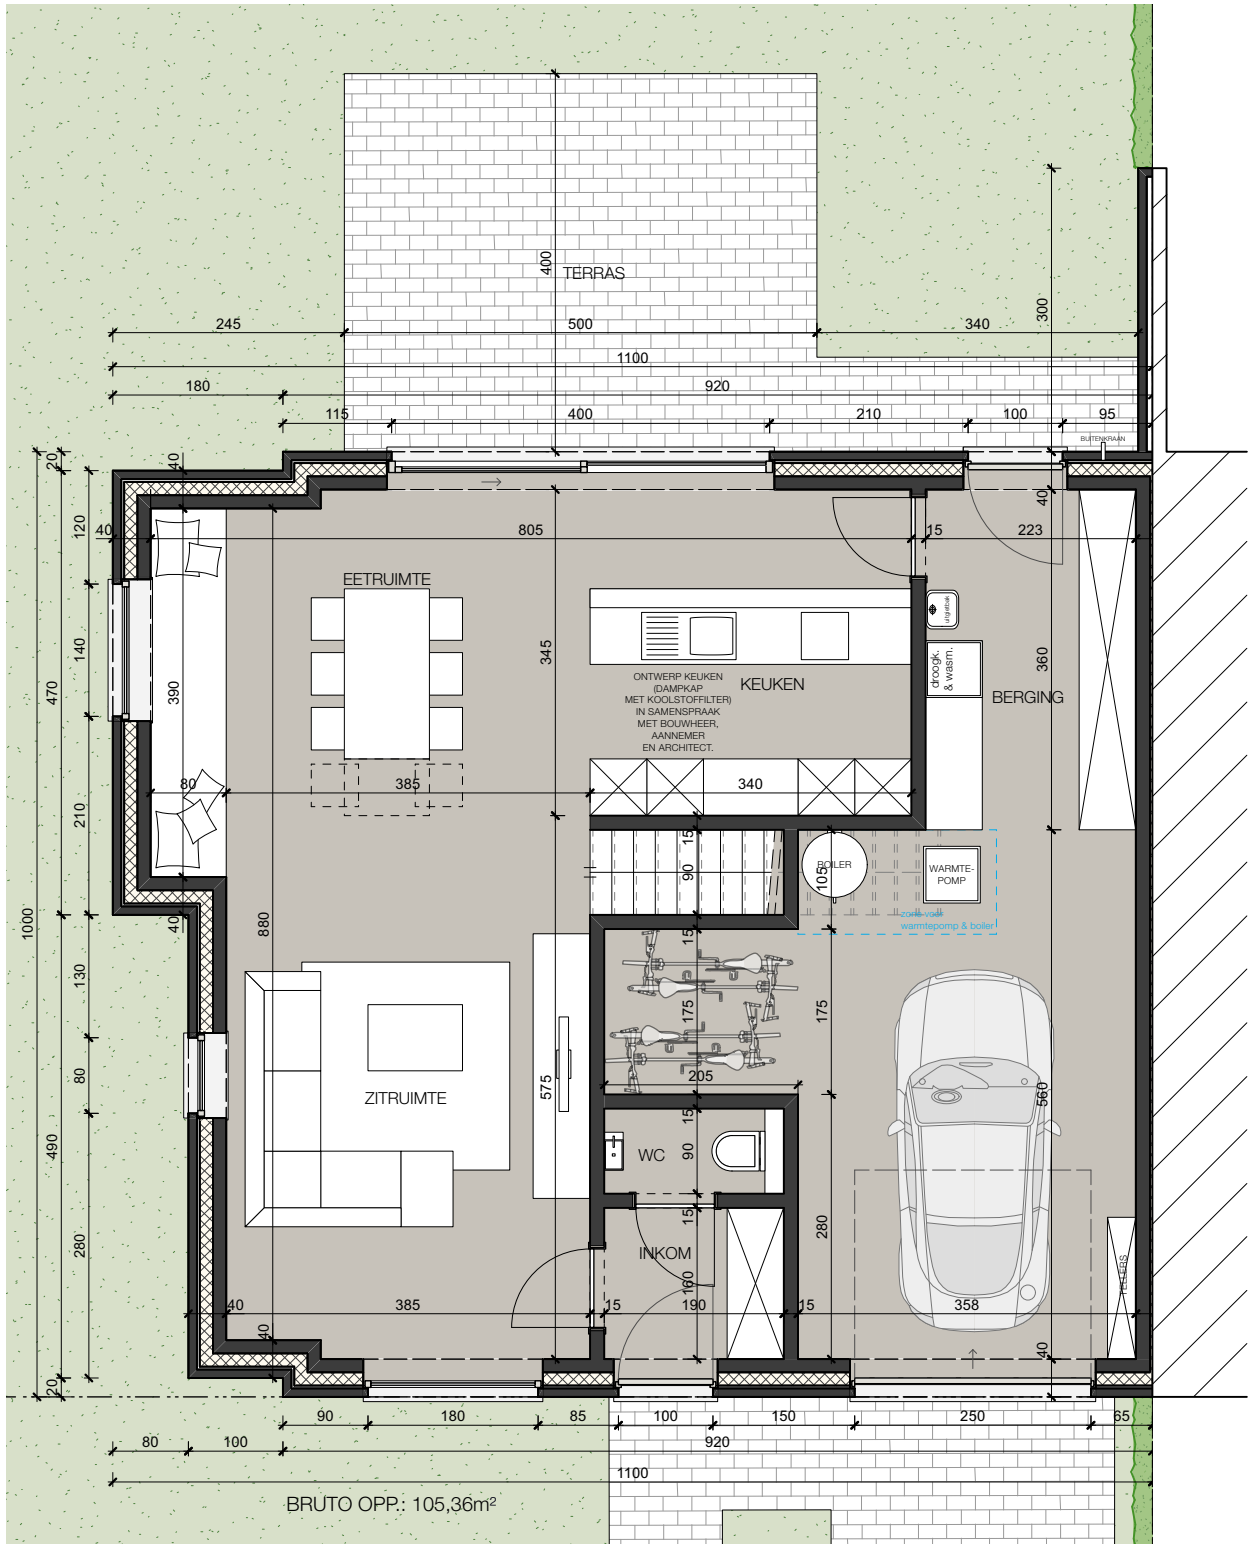

VALK

Belsele (Sint-Niklaas)

Lot 4_Gelijkvloers

Alle afmetingen zijn informatief.
 Constructieve wijzigingen van de plannen onder voorbehoud van studie IR stabiliteit en studie IR technieken.
 Het voorgestelde meubilair is louter illustratief en niet bindend.
 De plannen mogen niet gekopieerd/hergebruikt worden.