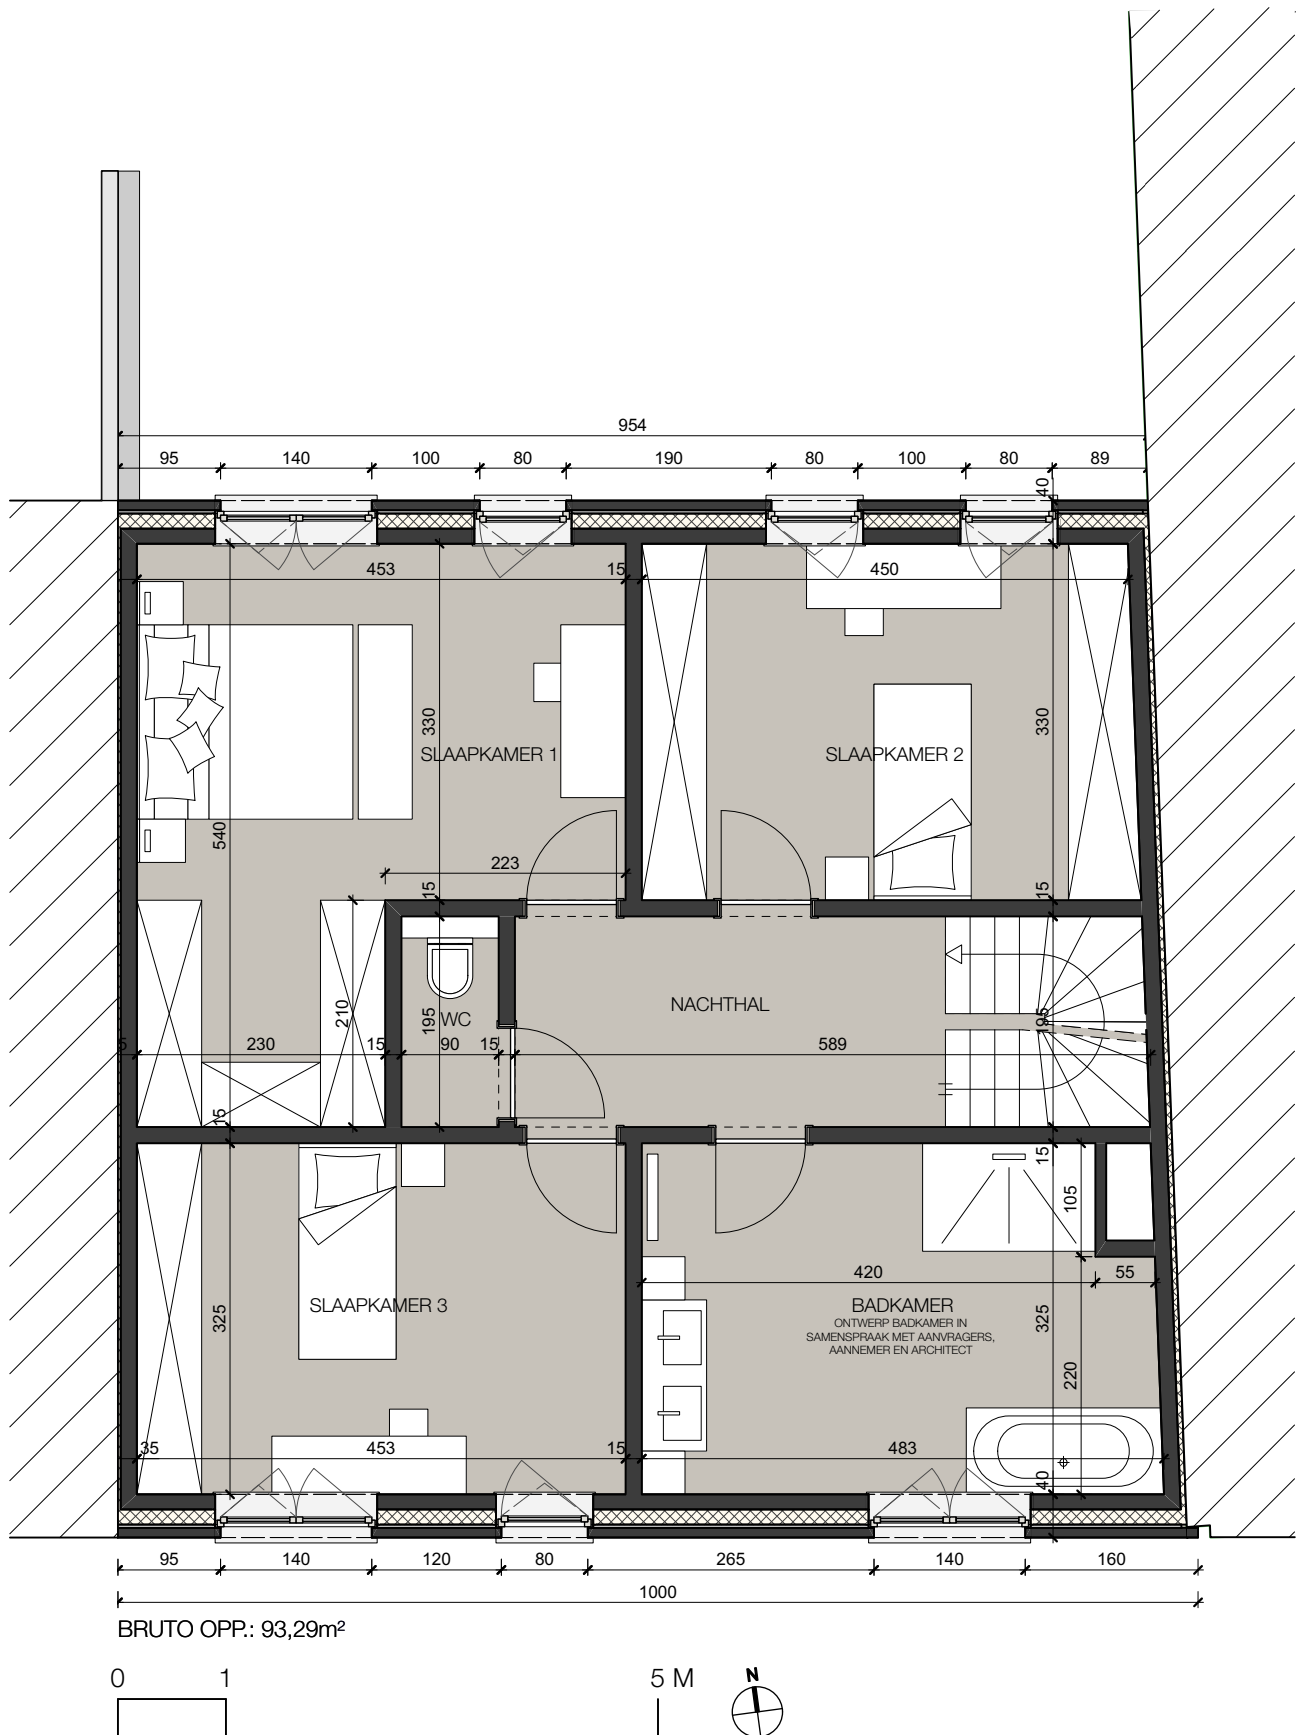

VALK

Belsele (Sint-Niklaas)

Lot 1_VERDIEPING +1

Alle afmetingen zijn informatief.
Constructieve wijzigingen van de plannen onder voorbehoud van studie IR stabiliteit en studie IR technieken.
Het voorgestelde meubilair is louter illustratief en niet bindend.
De plannen mogen niet gekopieerd/hergebruikt worden.