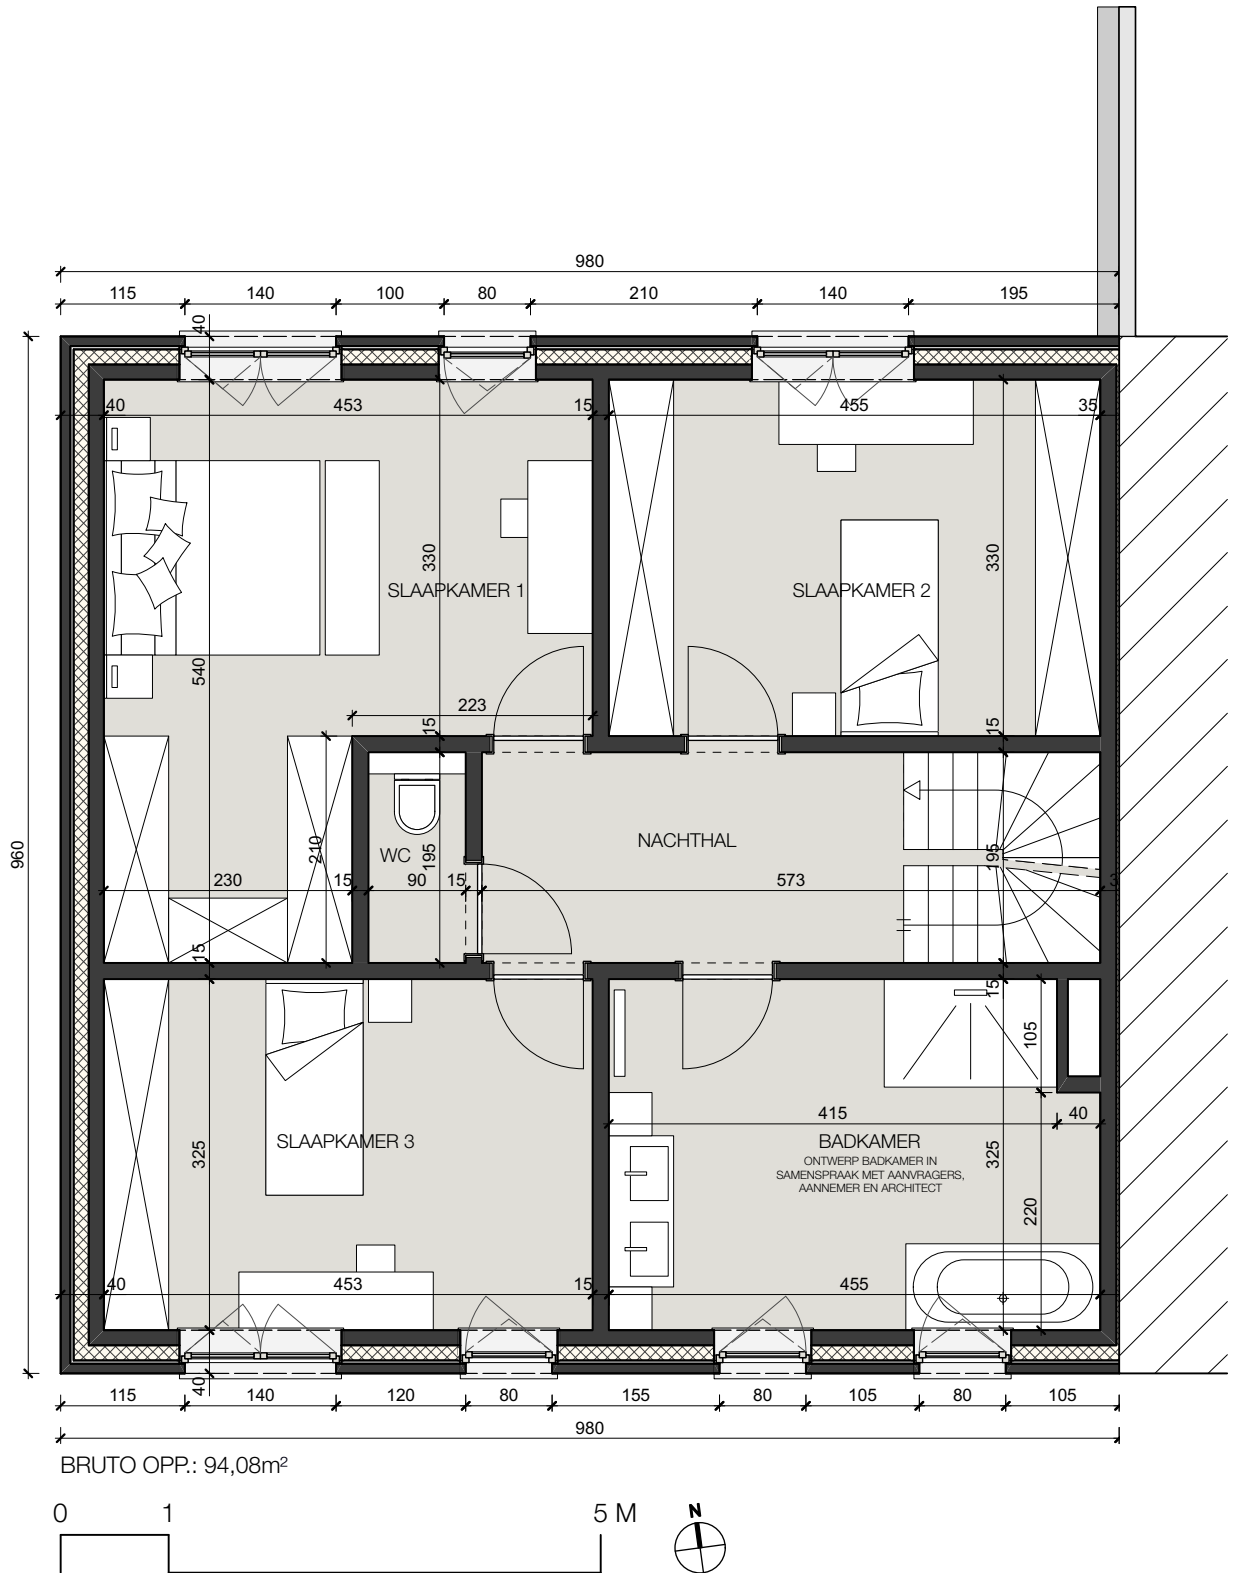

VALK

Belsele (Sint-Niklaas)

Lot 2_VERDIEPING +1

Alle afmetingen zijn informatief.
Constructieve wijzigingen van de plannen onder voorbehoud van studie IR stabiliteit en studie IR technieken.
Het voorgestelde meubilair is louter illustratief en niet bindend.
De plannen mogen niet gekopieerd/hergebruikt worden.