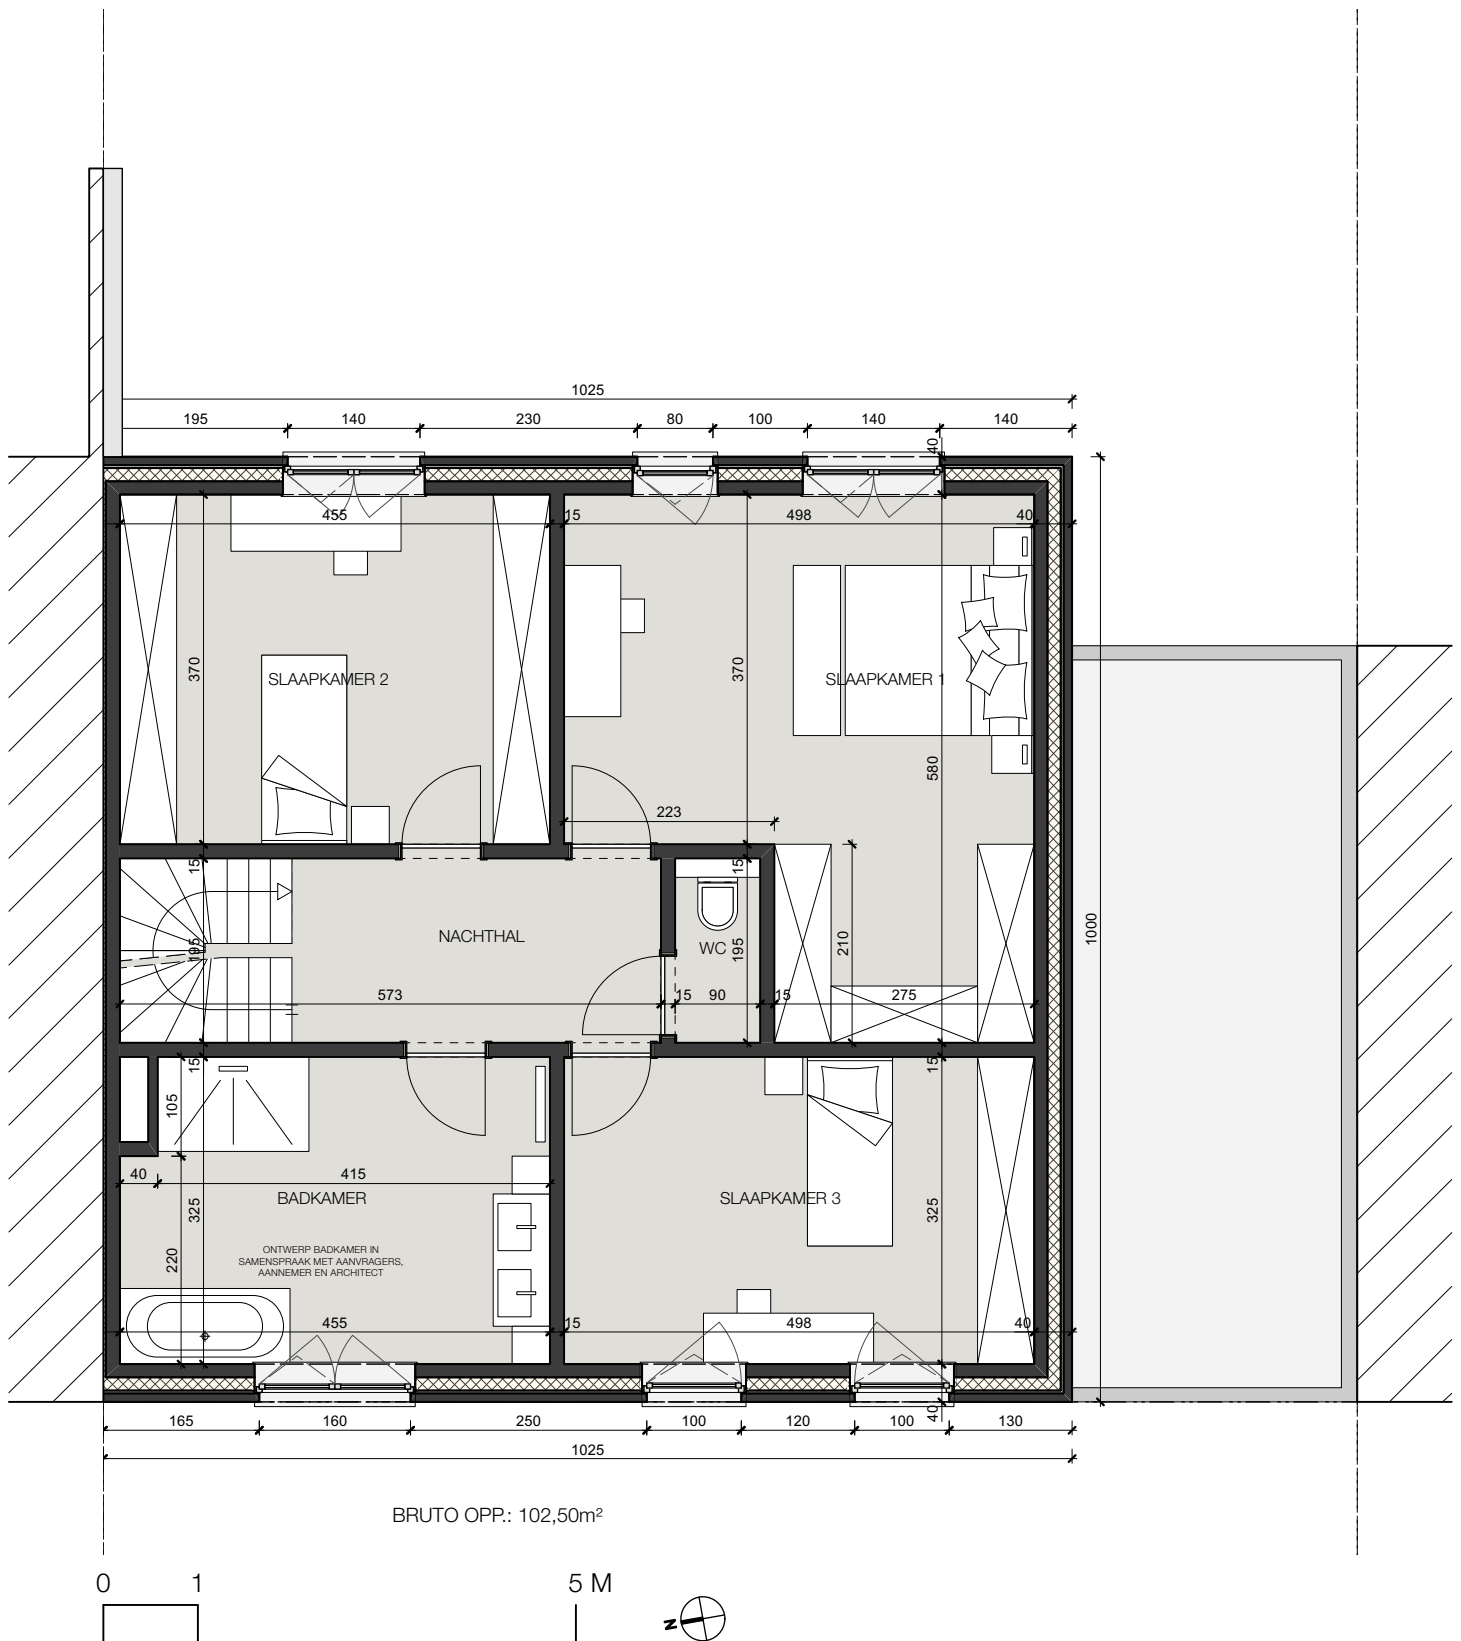

## Belsele (Sint-Niklaas)

Lot 3\_Verdieping +1

Alle afmetingen zijn informatief.  
Constructieve wijzigingen van de plannen onder voorbehoud  
van studie IR stabiliteit en studie IR technieken.  
Het voorgestelde meubilair is louter illustratief en niet bindend.  
De plannen mogen niet gekopieerd/hergebruikt worden.