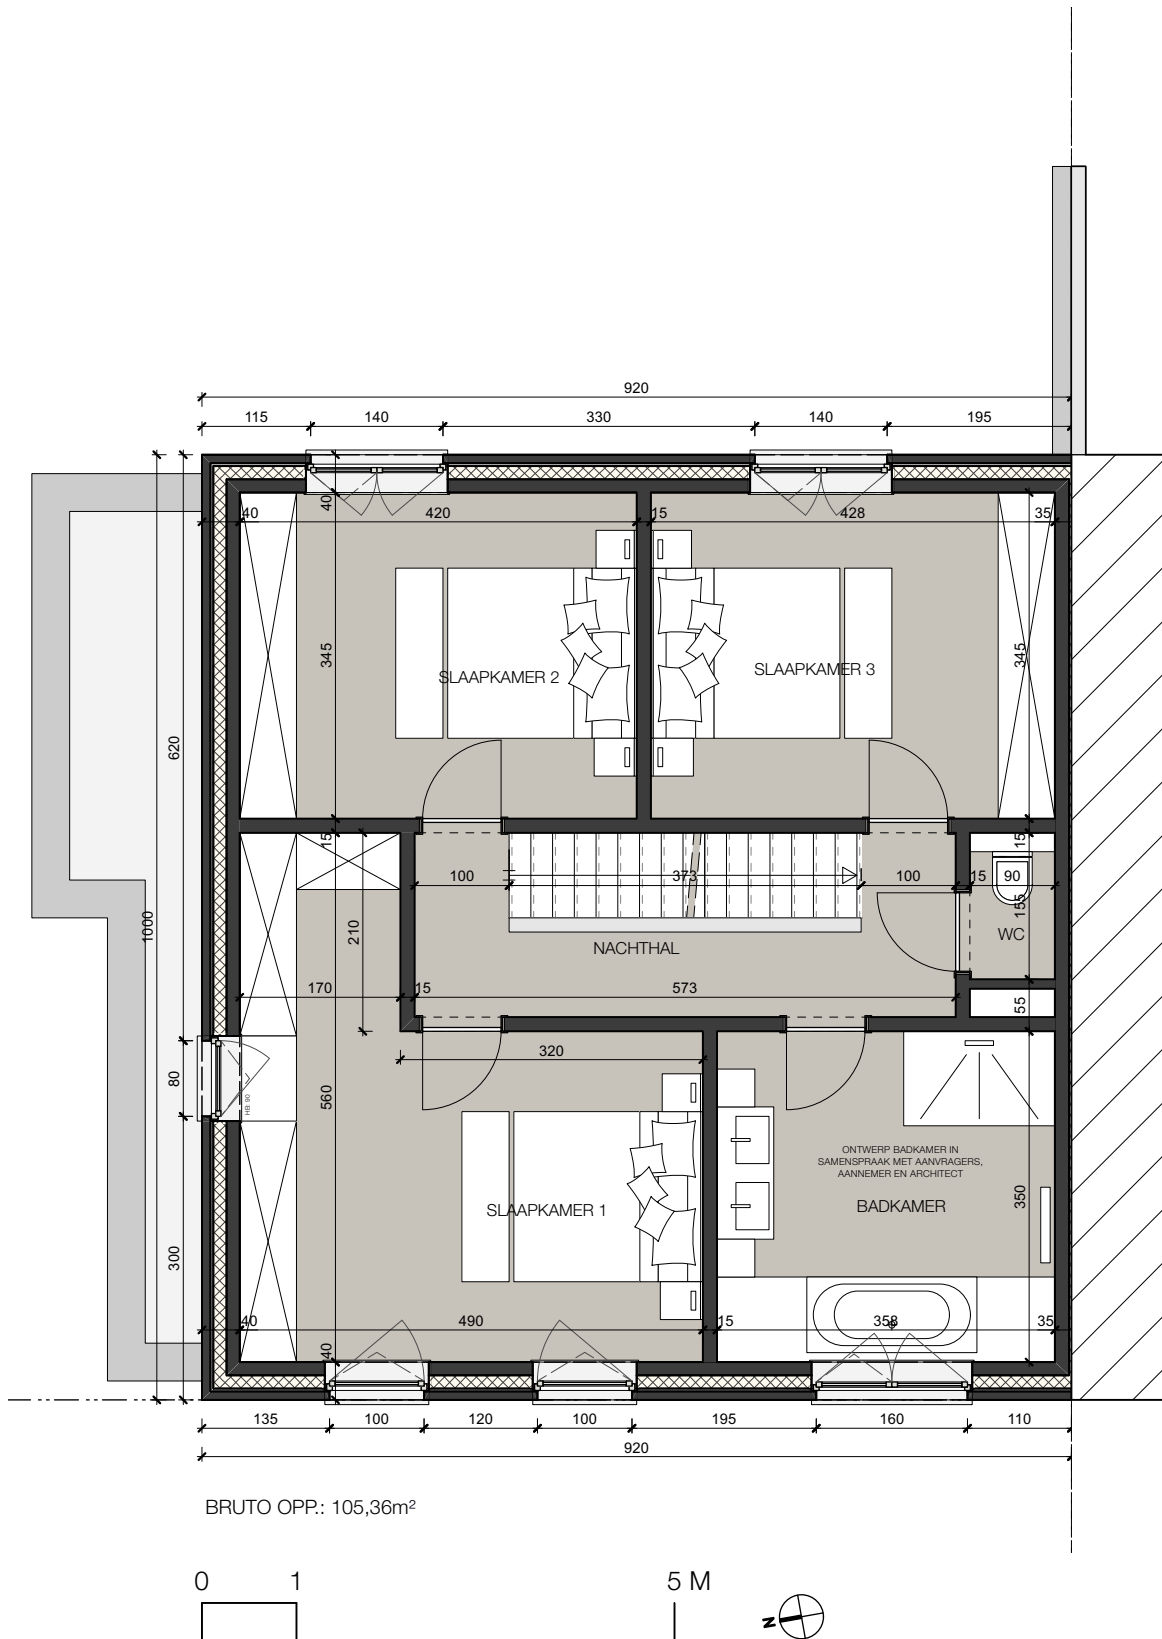

## Belsele (Sint-Niklaas)

Lot 4\_Verdieping +1

Alle afmetingen zijn informatief.  
Constructieve wijzigingen van de plannen onder voorbehoud van studie IR stabiliteit en studie IR technieken.  
Het voorgestelde meubilair is louter illustratief en niet bindend.  
De plannen mogen niet gekopieerd/hergebruikt worden.