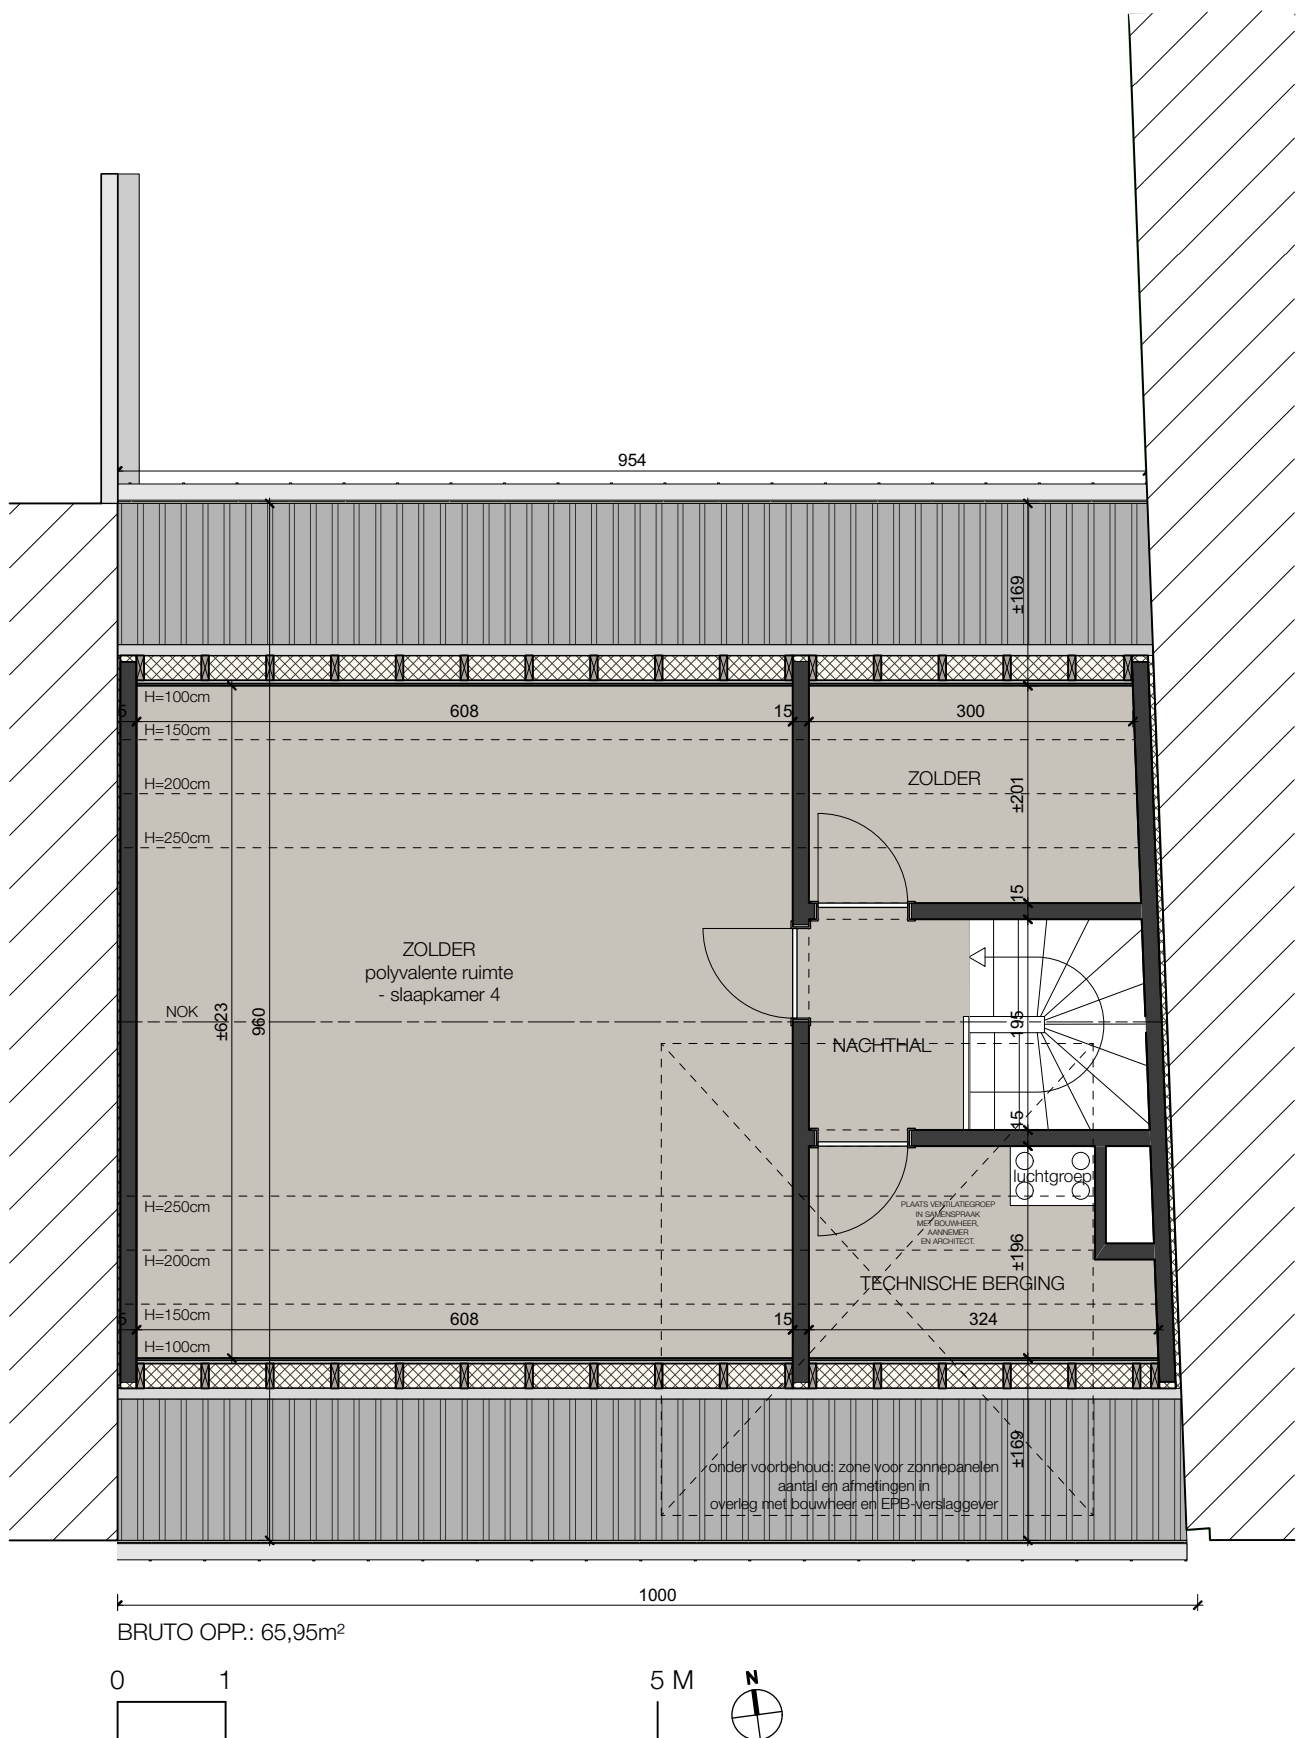

VALK

Belsele (Sint-Niklaas)

Lot 1_VERDIEPING +2

Alle afmetingen zijn informatief.
Constructieve wijzigingen van de plannen onder voorbehoud
van studie IR stabiliteit en studie IR technieken.
Het voorgestelde meubilair is louter illustratief en niet bindend.
De plannen mogen niet gekopieerd/hergebruikt worden.