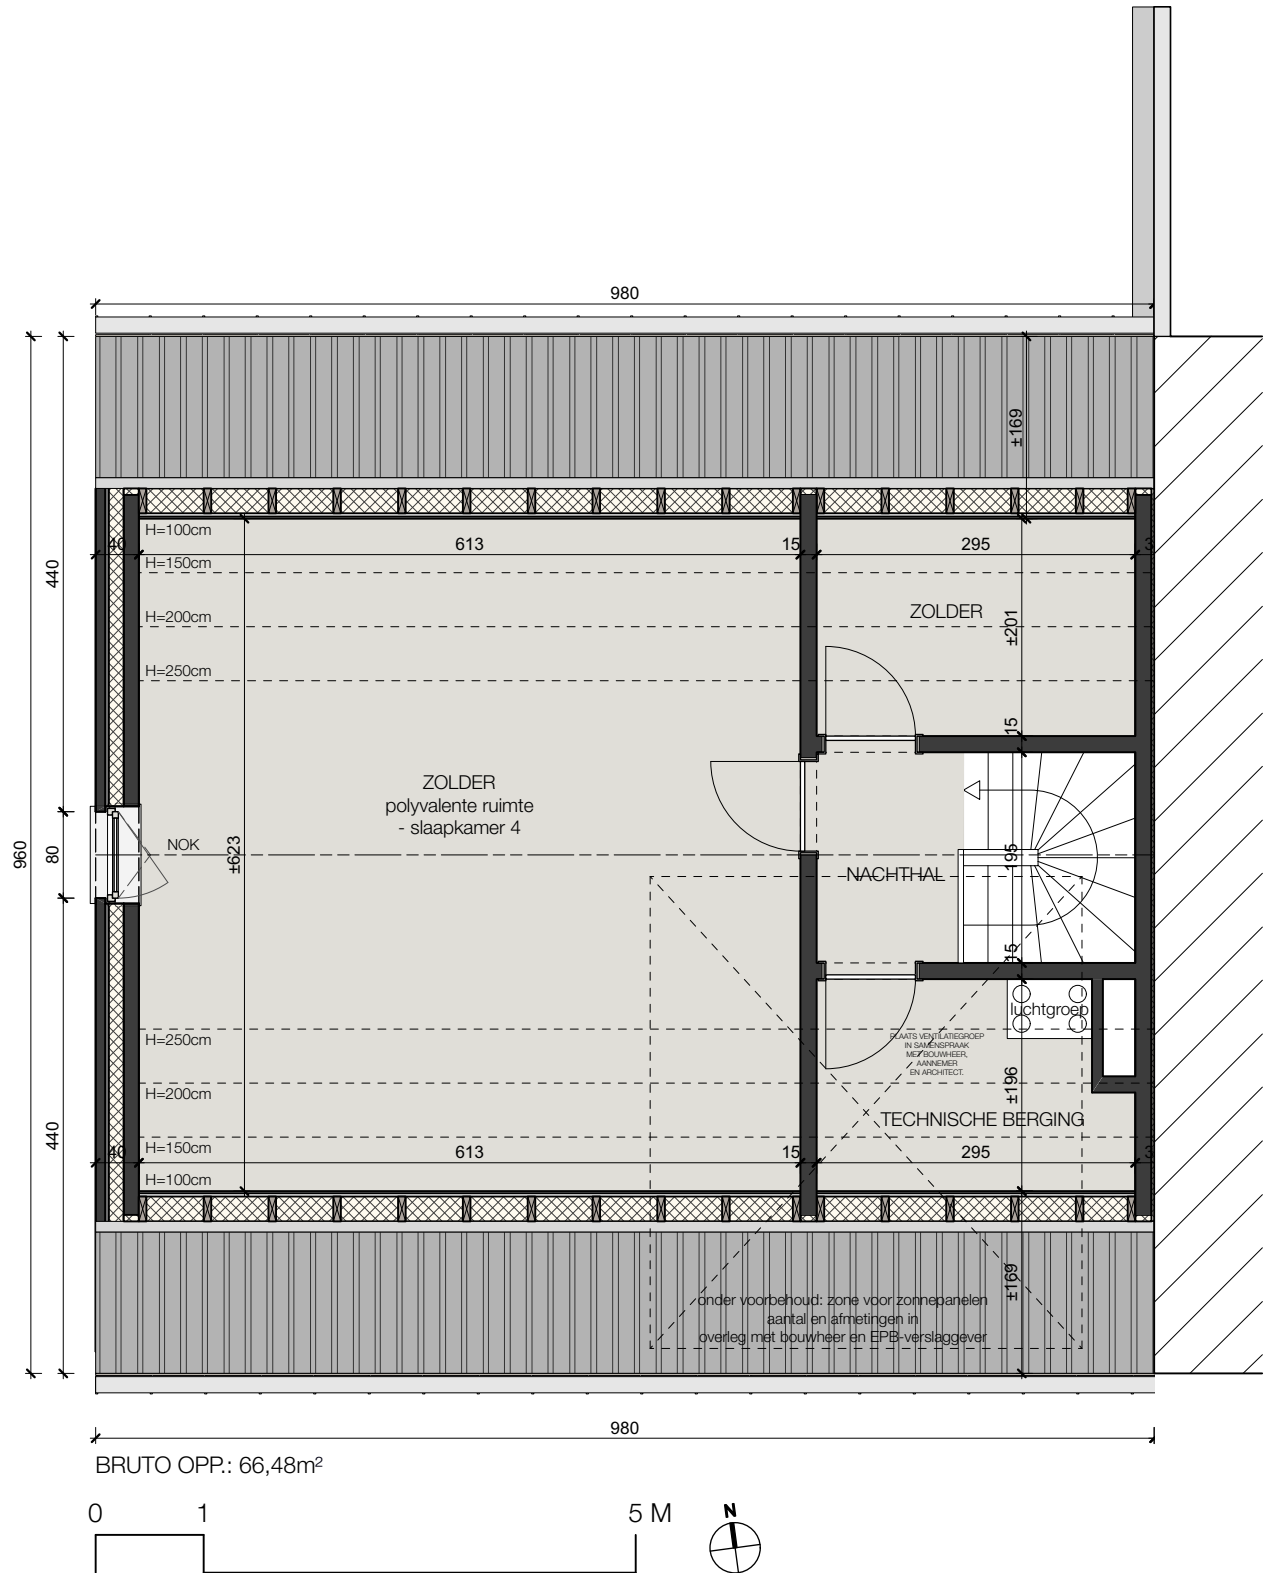

## Belsele (Sint-Niklaas)

Lot 2\_VERDIEPING +2

Alle afmetingen zijn informatief.  
Constructieve wijzigingen van de plannen onder voorbehoud van studie IR stabiliteit en studie IR technieken.  
Het voorgestelde meubilair is louter illustratief en niet bindend.  
De plannen mogen niet gekopieerd/hergebruikt worden.