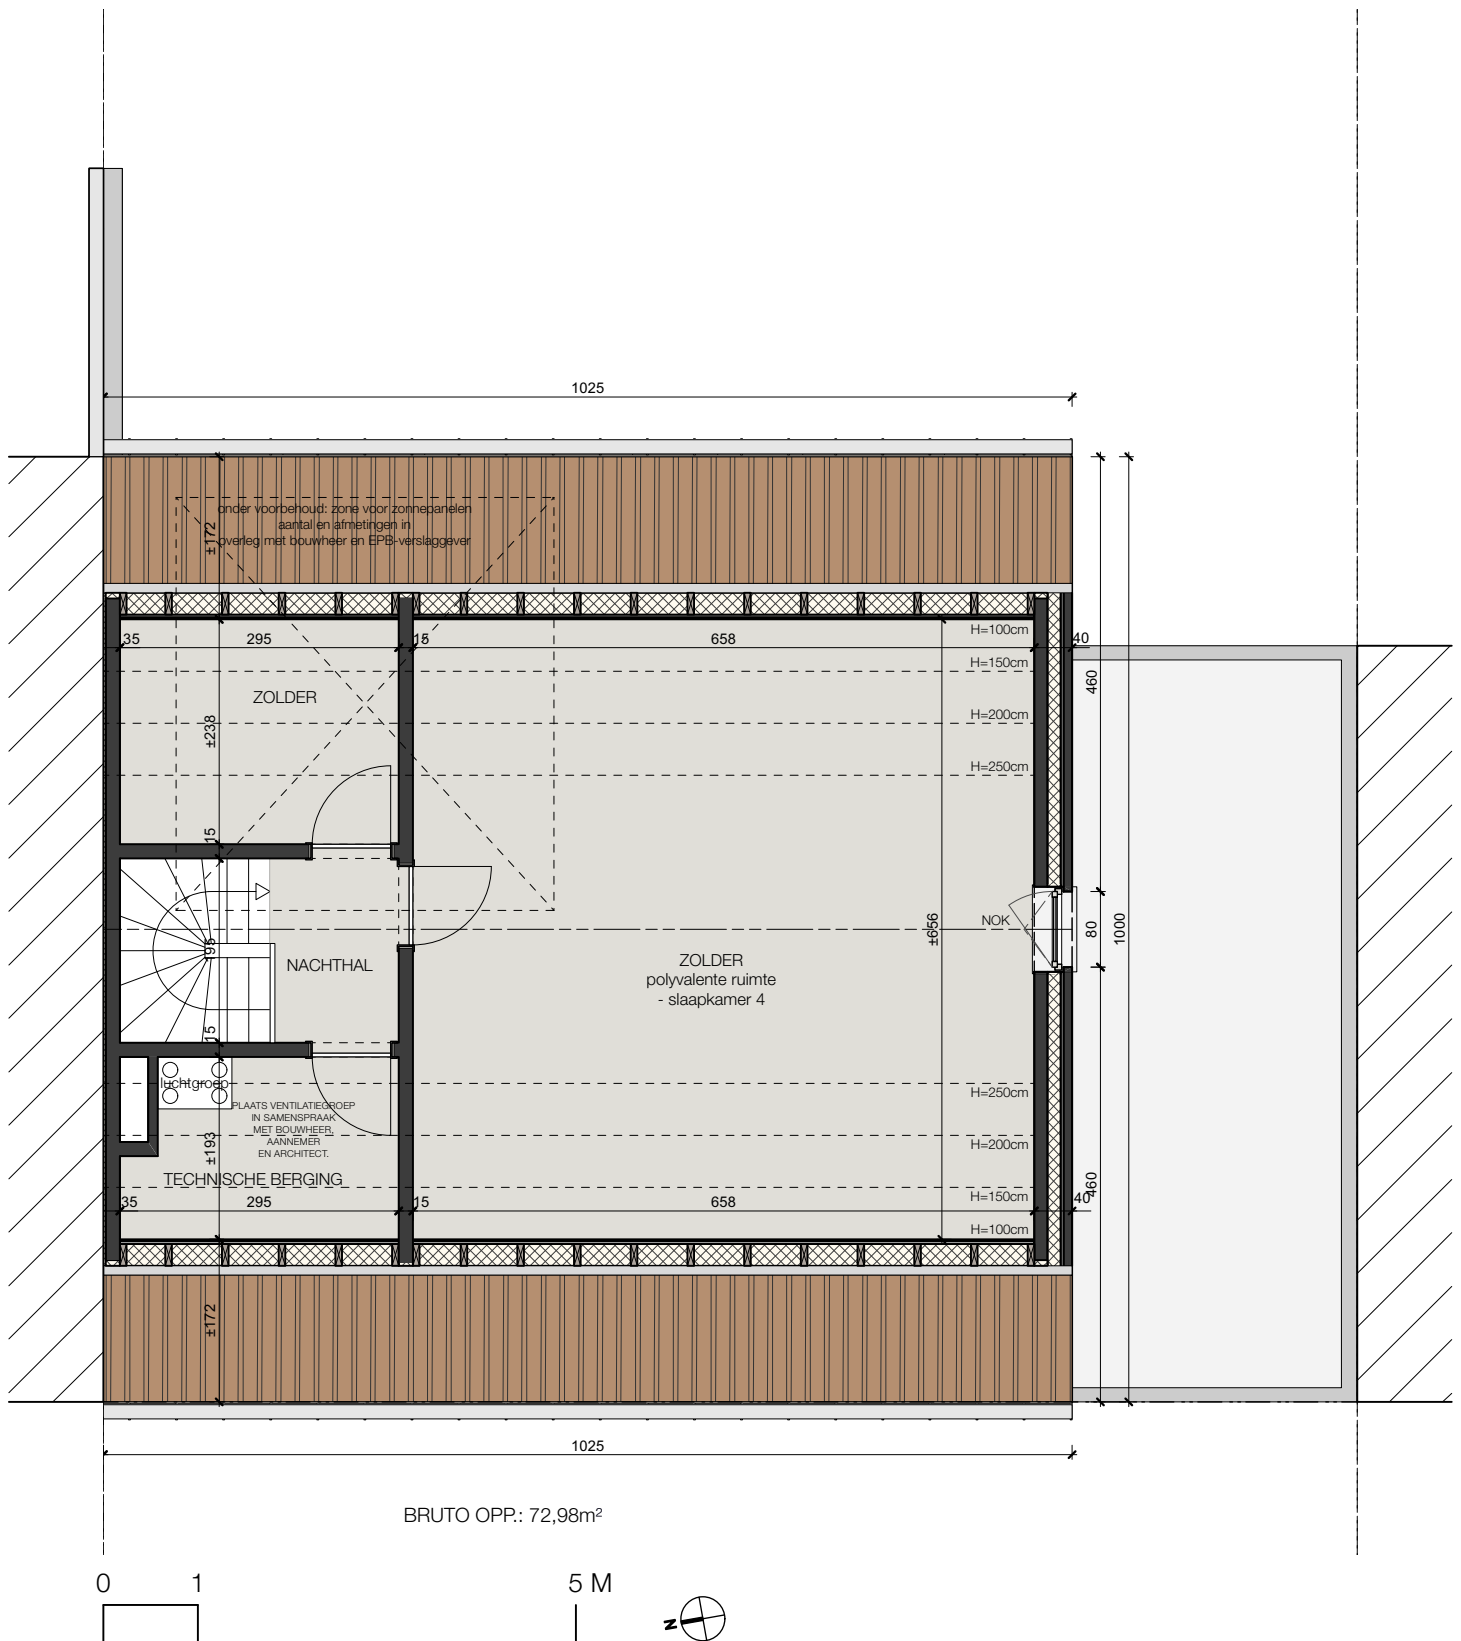

VALK

Belsele (Sint-Niklaas)

Lot 3_Verdieping +2

Alle afmetingen zijn informatief.
Constructieve wijzigingen van de plannen onder voorbehoud
van studie IR stabiliteit en studie IR technieken.
Het voorgestelde meubilair is louter illustratief en niet bindend.
De plannen mogen niet gekopieerd/hergebruikt worden.