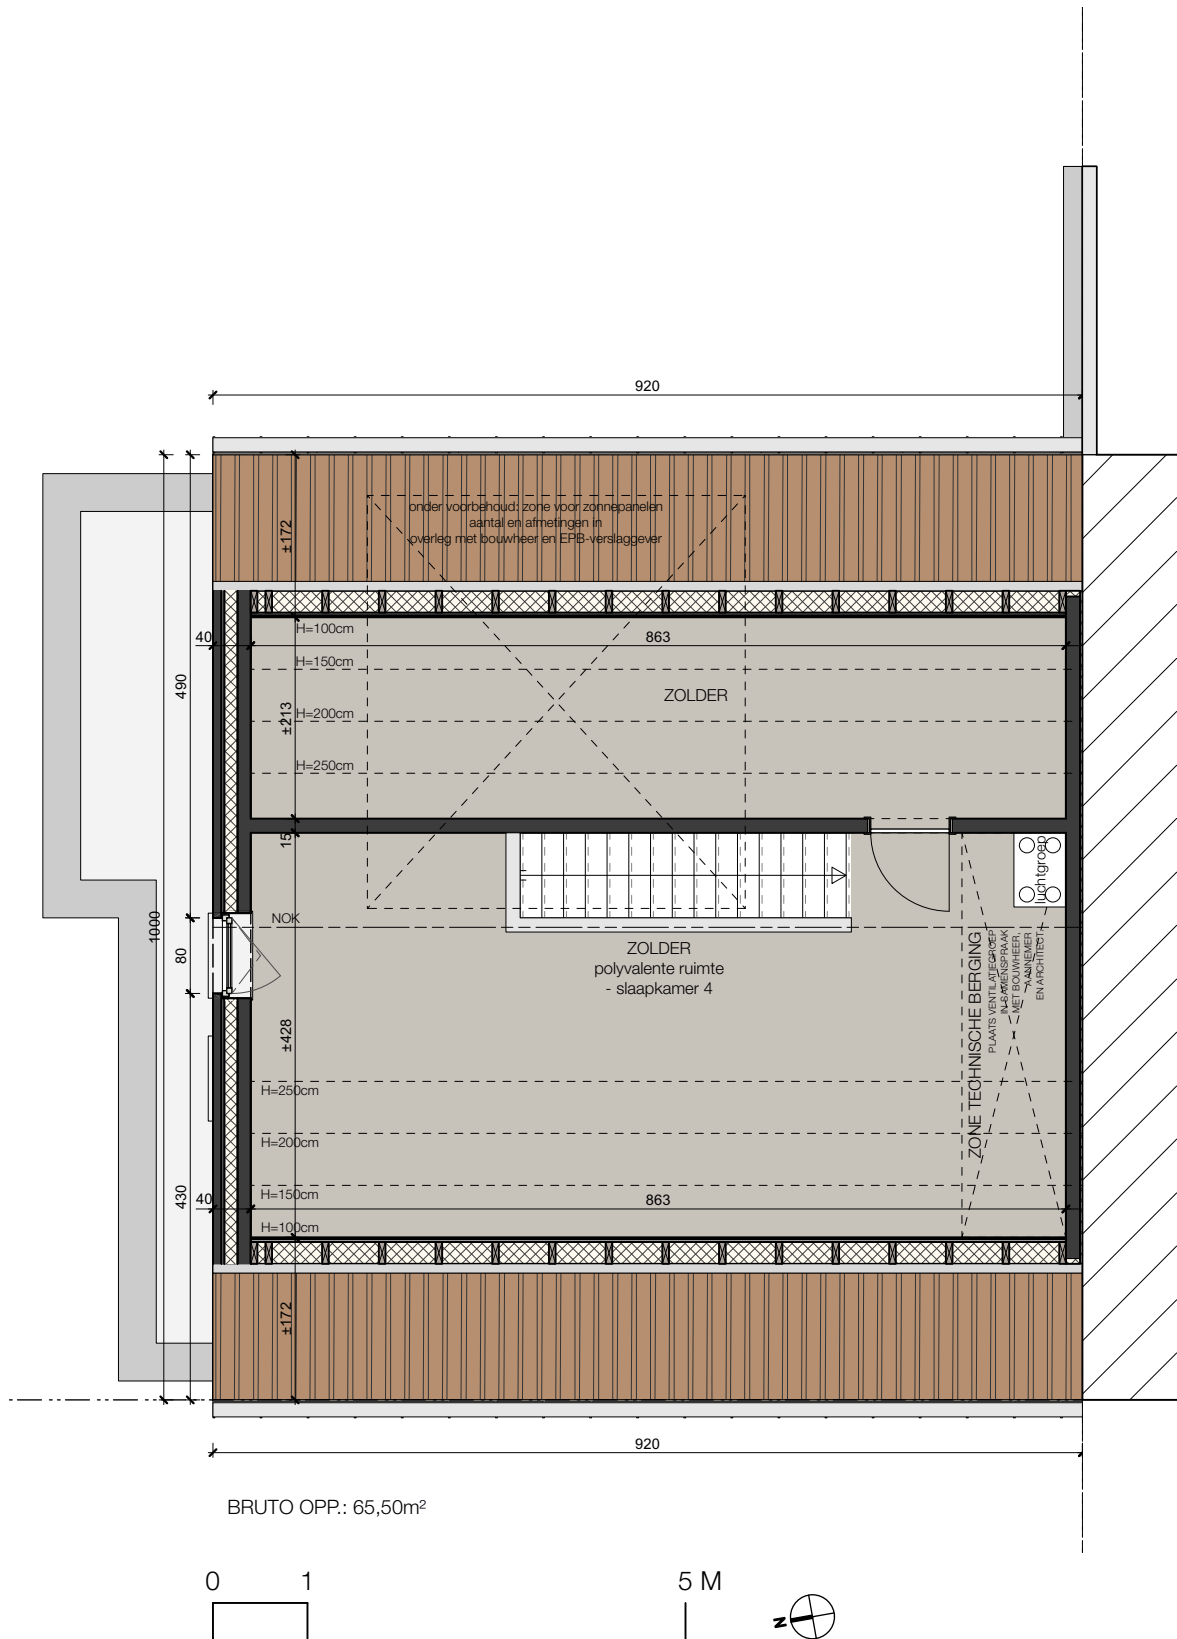

## Belsele (Sint-Niklaas)

Lot 4\_Verdieping +2

Alle afmetingen zijn informatief.  
 Constructieve wijzigingen van de plannen onder voorbehoud van studie IR stabiliteit en studie IR technieken.  
 Het voorgestelde meubilair is louter illustratief en niet bindend.  
 De plannen mogen niet gekopieerd/hergebruikt worden.