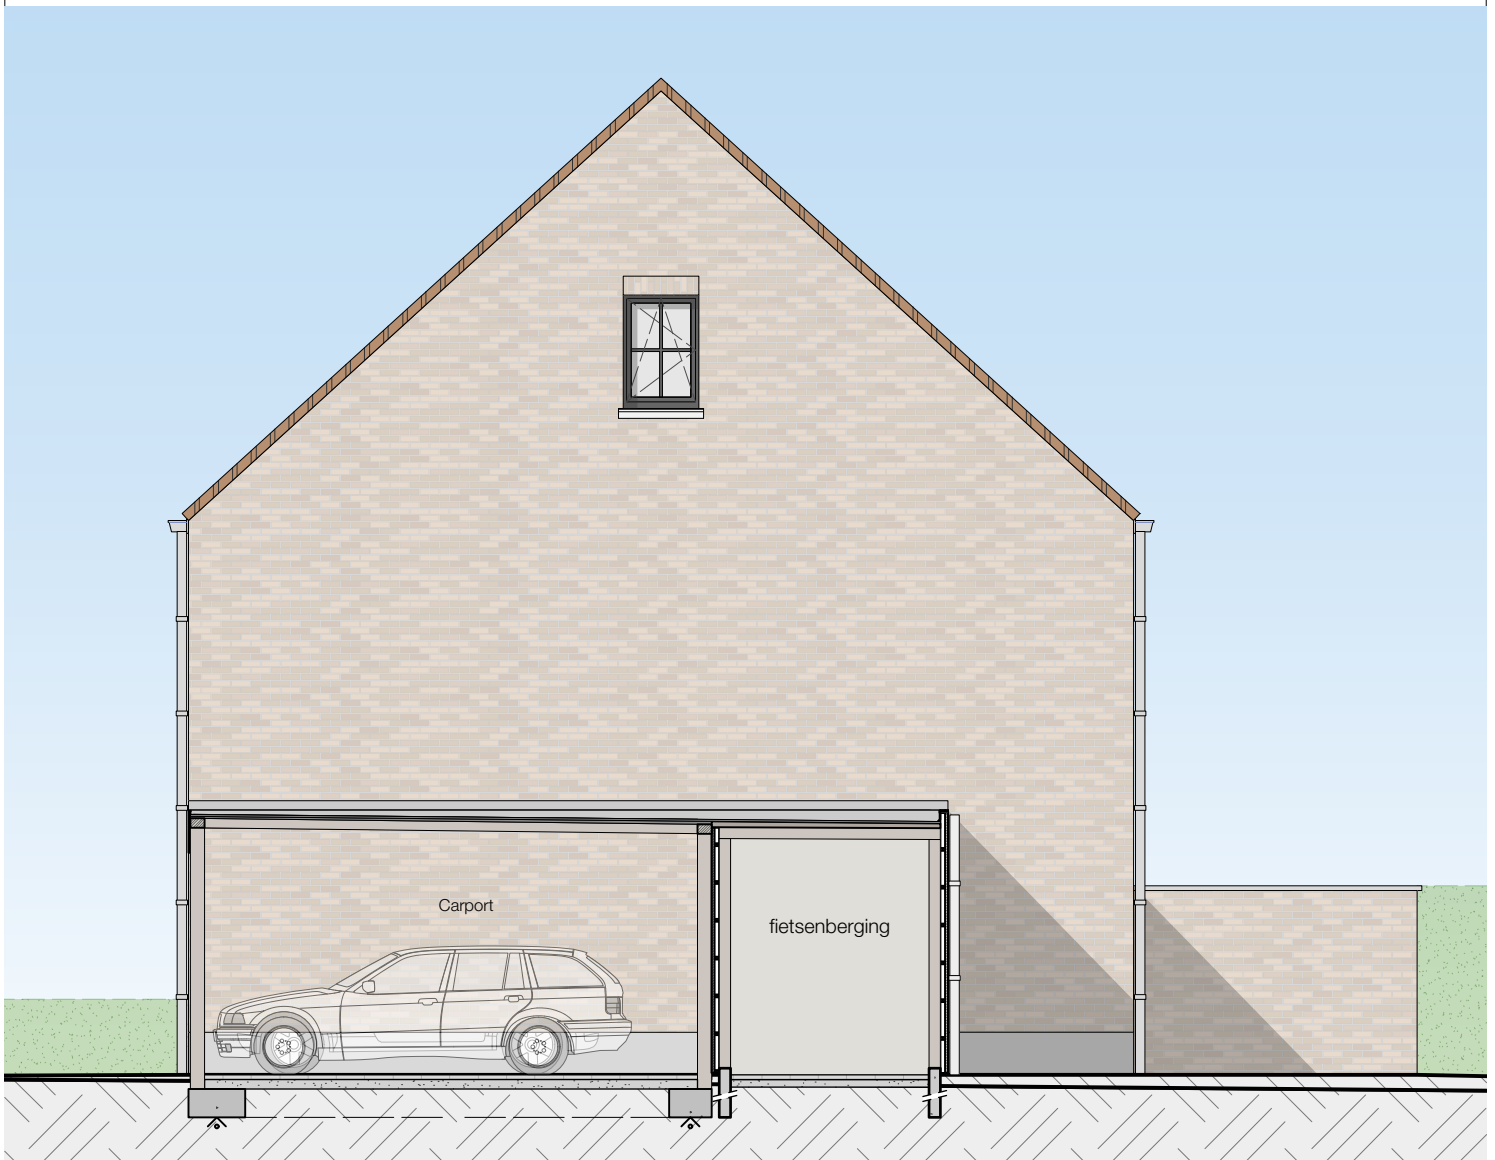

VALK

Belsele (Sint-Niklaas)

Lot 3_Zijgevel rechts

Alle afmetingen zijn informatief.
Constructieve wijzigingen van de plannen onder voorbehoud van studie IR stabiliteit en studie IR technieken.
Het voorgestelde meubilair is louter illustratief en niet bindend.
De plannen mogen niet gekopieerd/hergebruikt worden.