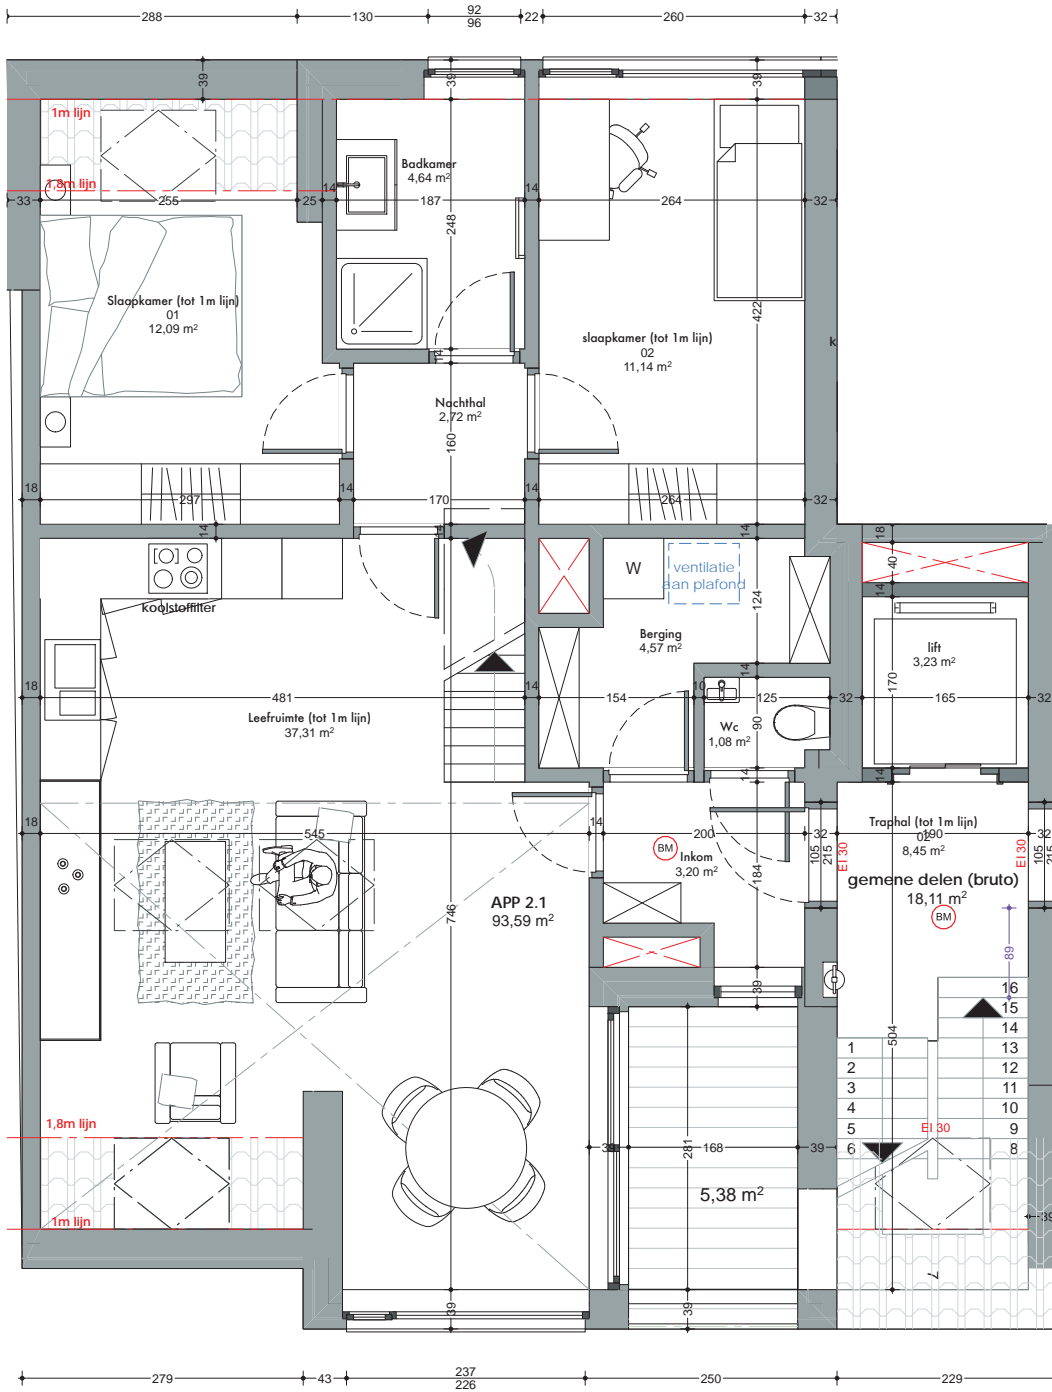

NIEUWBOUW APPARTEMENTEN

Kieldrechtsebaan 19-21, 9130 Verrebroek