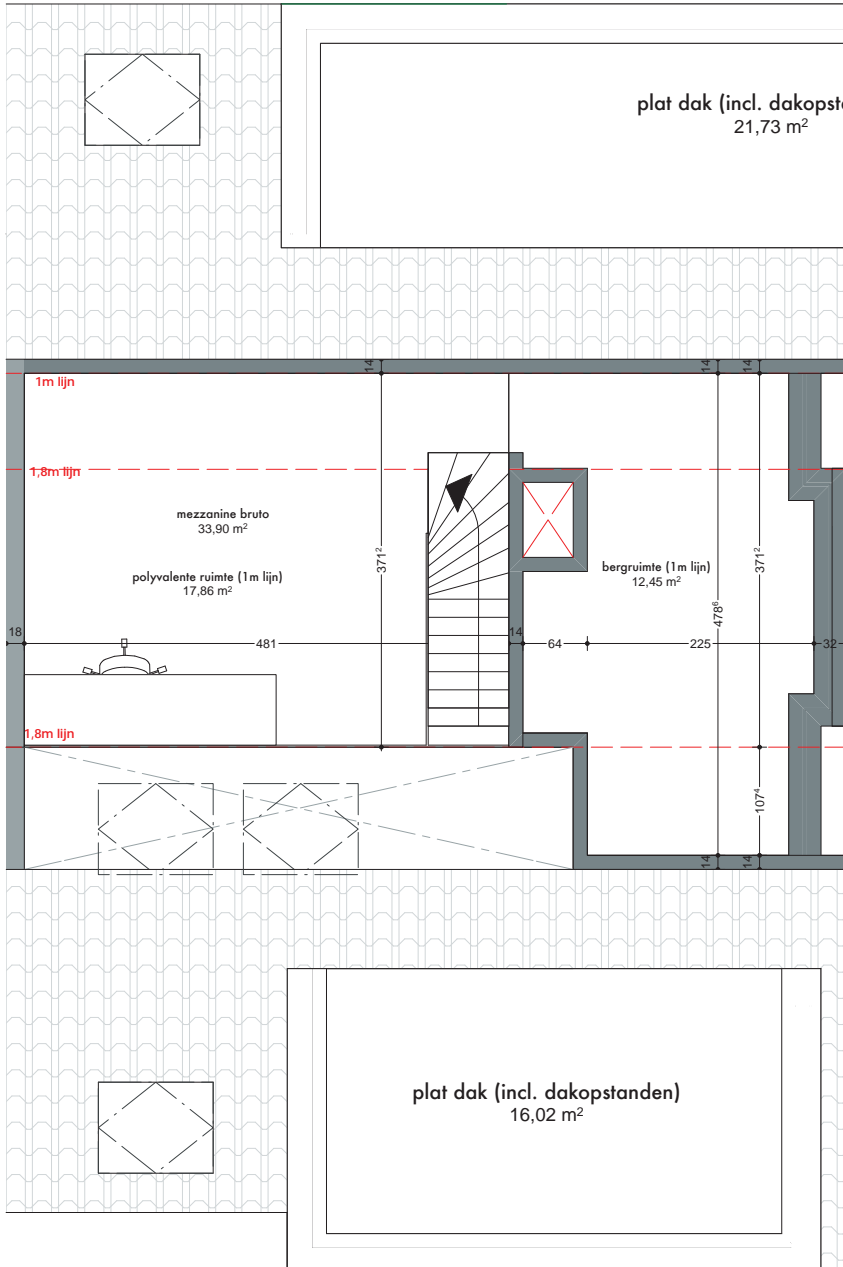

NIEUWBOUW APPARTEMENTEN

Kieldrechtsebaan 19-21 , 9130 Verrebroek