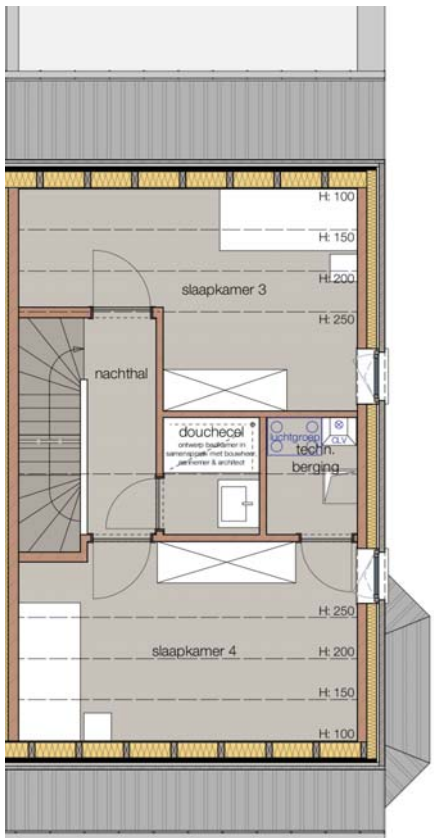

Gelijkvloers

Eerste verdieping

Tweede verdieping

### WONING 14

Bewoonbare oppervlakte: 181,22m<sup>2</sup>  
 Oppervlakte tuin: 190,53  
 Totaal: 371,75m<sup>2</sup>  
 Slaapkamers: 4