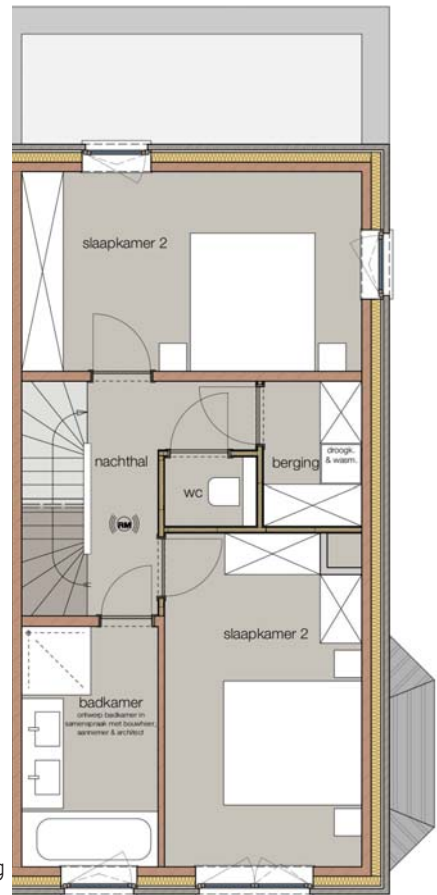

Gelijkvloers

Eerste verdieping

Tweede verdieping

### WONING 14

Bewoonbare oppervlakte: 181,22m<sup>2</sup>  
 Oppervlakte tuin: 190,53  
 Totaal: 371,75m<sup>2</sup>  
 Slaapkamers: 4